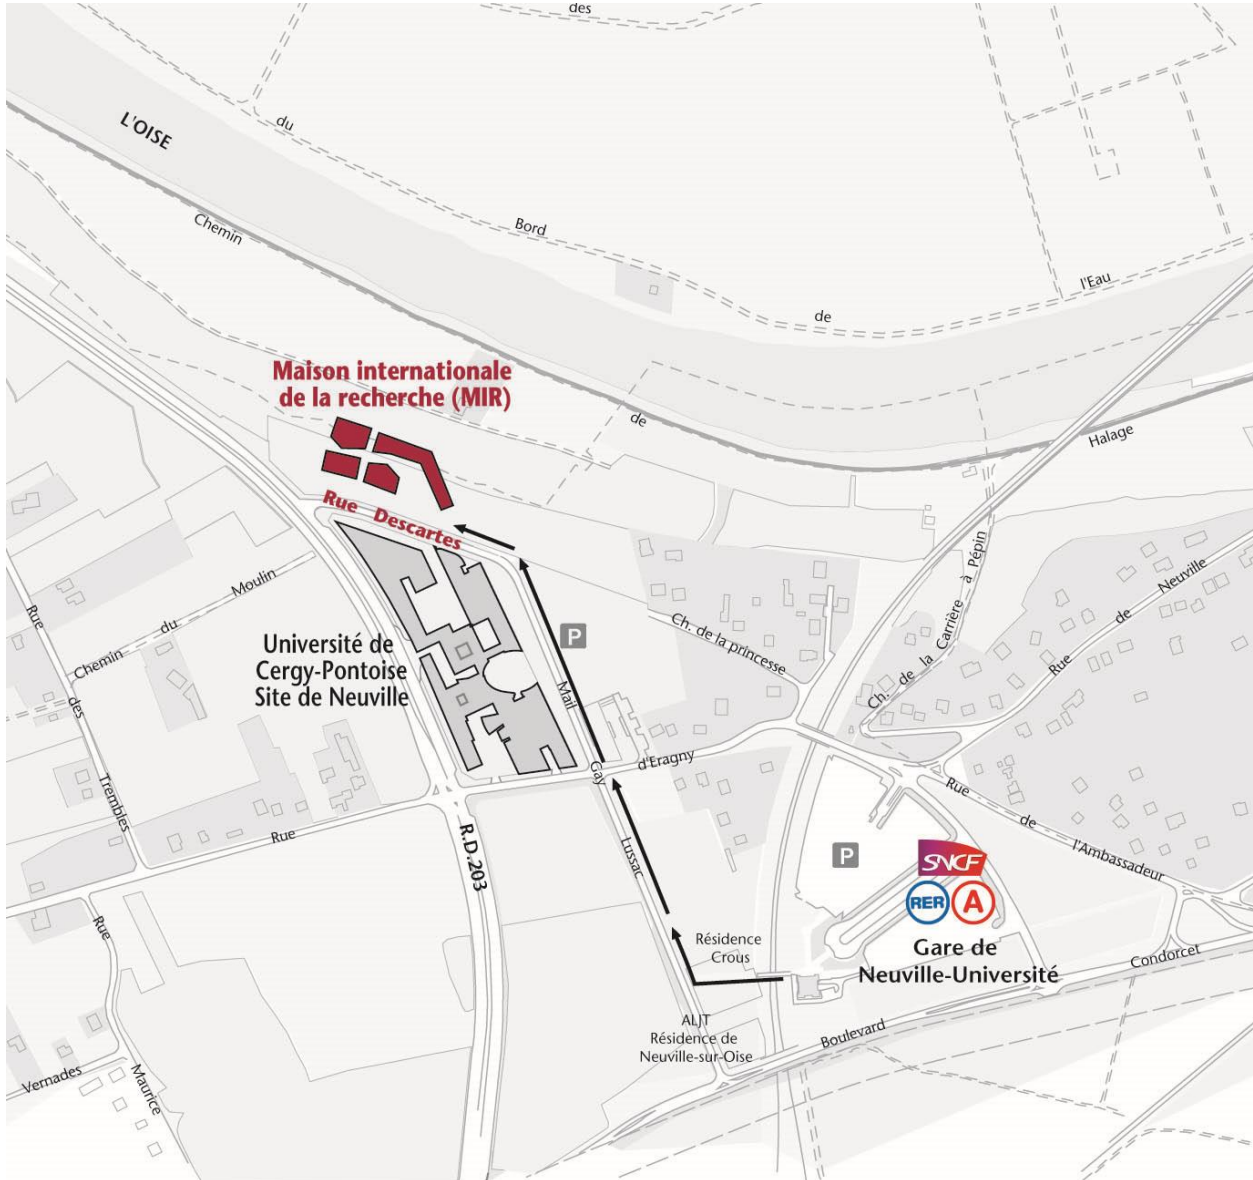

## Venir en voiture

> Depuis Paris : à Porte Maillot, direction La Défense. Sur A86, suivre Cergy-Pontoise. Sur A15, direction Cergy-Pontoise, Sortie 7. Prendre N184 direction Versailles/Jouy-le-Moutier/Neuville-sur-Oise.

> Depuis Versailles : prendre N184, direction Beauvais jusqu'à Conflans-Sainte-Honorine, puis direction Neuville-sur-Oise.

**Coordonnées GPS : 49.018246, 2.073883**

## Venir en RER

Prendre RER A direction Cergy-Le-Haut, arrêt Neuville-Université, sortie « Côté Université »

## Venir en train

Depuis la gare Saint-Lazare à Paris, prendre un train pour Cergy-Le-Haut (Ligne L), arrêt Neuville-Université, sortie « Côté Université »